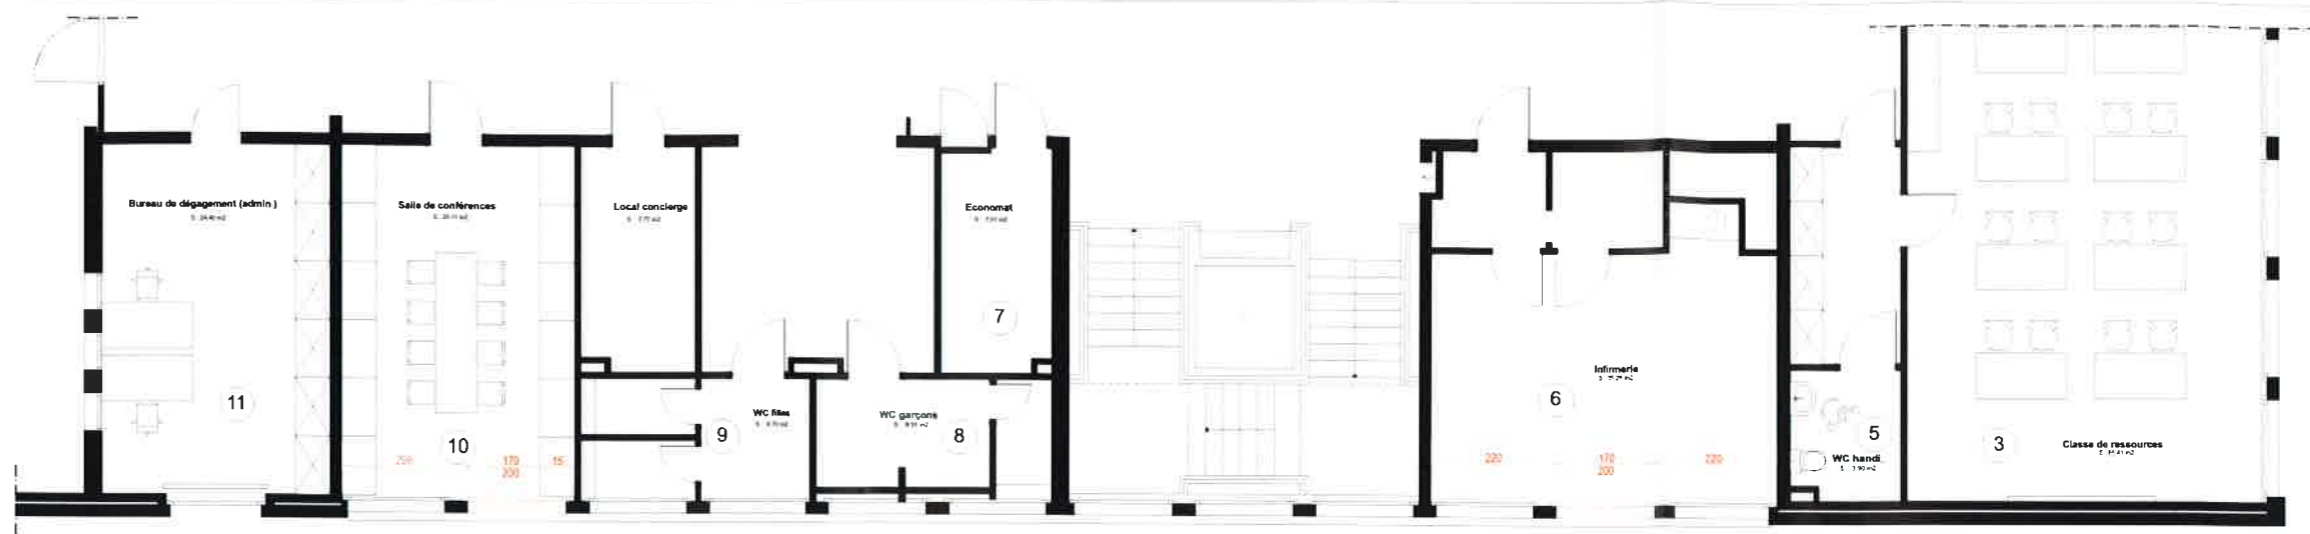

PLAN

ELEVATION

1201
 ASSOCIATION INTERCOMMUNALE ASSE ET BOIRON
 ETABLISSEMENT SCOLAIRE ELISABETH DE PORTES
 échelle 1:100
 BATIMENT A - PLAN et FACADE : agrandissement de deux fenêtres en façade
 A DEMOLIR A CONSTRUIR EXISTANT

Agrandissement
 d'une fenêtre
 dim. 170 x 200 cm

Agrandissement
 d'une fenêtre
 dim. 170 x 200 cm

PLAN - REZ-DE-CHAUSSEE

FACADE NORD-EST