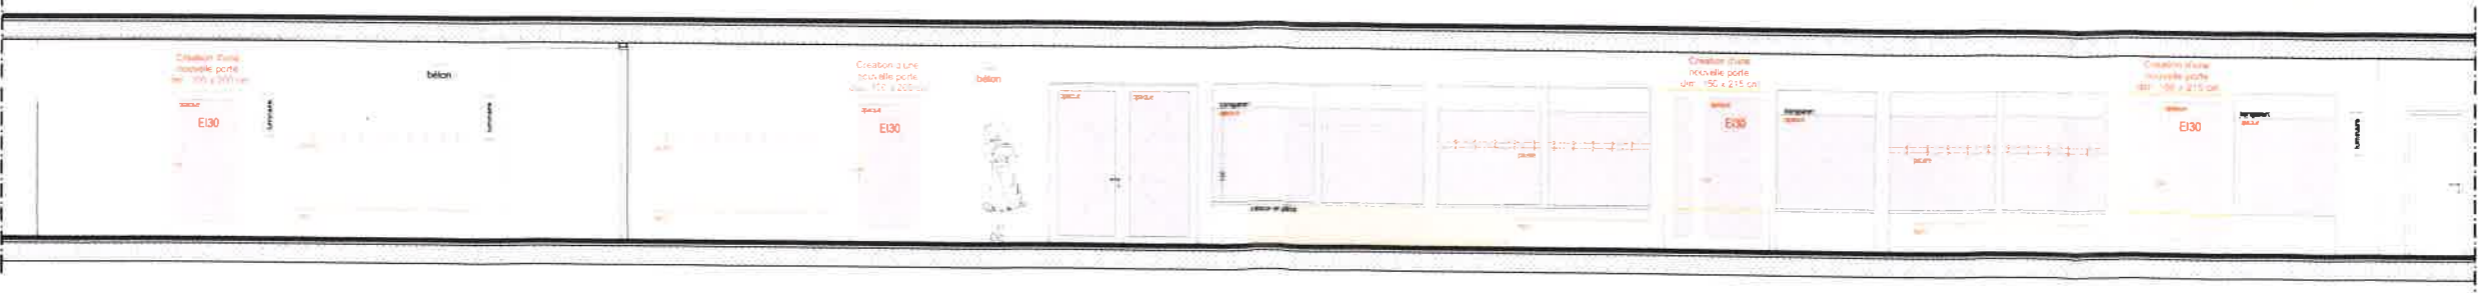

PLAN

ELEVATION

1201
 ASSOCIATION INTERCOMMUNALE ASSE ET BOIRON
 ETABLISSEMENT SCOLAIRE ELISABETH DE PORTES
 échelle 1:100
 BATIMENT A - PLAN et FACADE : agrandissement de deux fenêtres en façade
 A DEMOLIR A CONSTRUIR EXISTANT

Agrandissement
 d'une fenêtre
 dim. 170 x 200 cm

Agrandissement
 d'une fenêtre
 dim. 170 x 200 cm

PLAN - REZ-DE-CHAUSSEE

FACADE NORD-EST