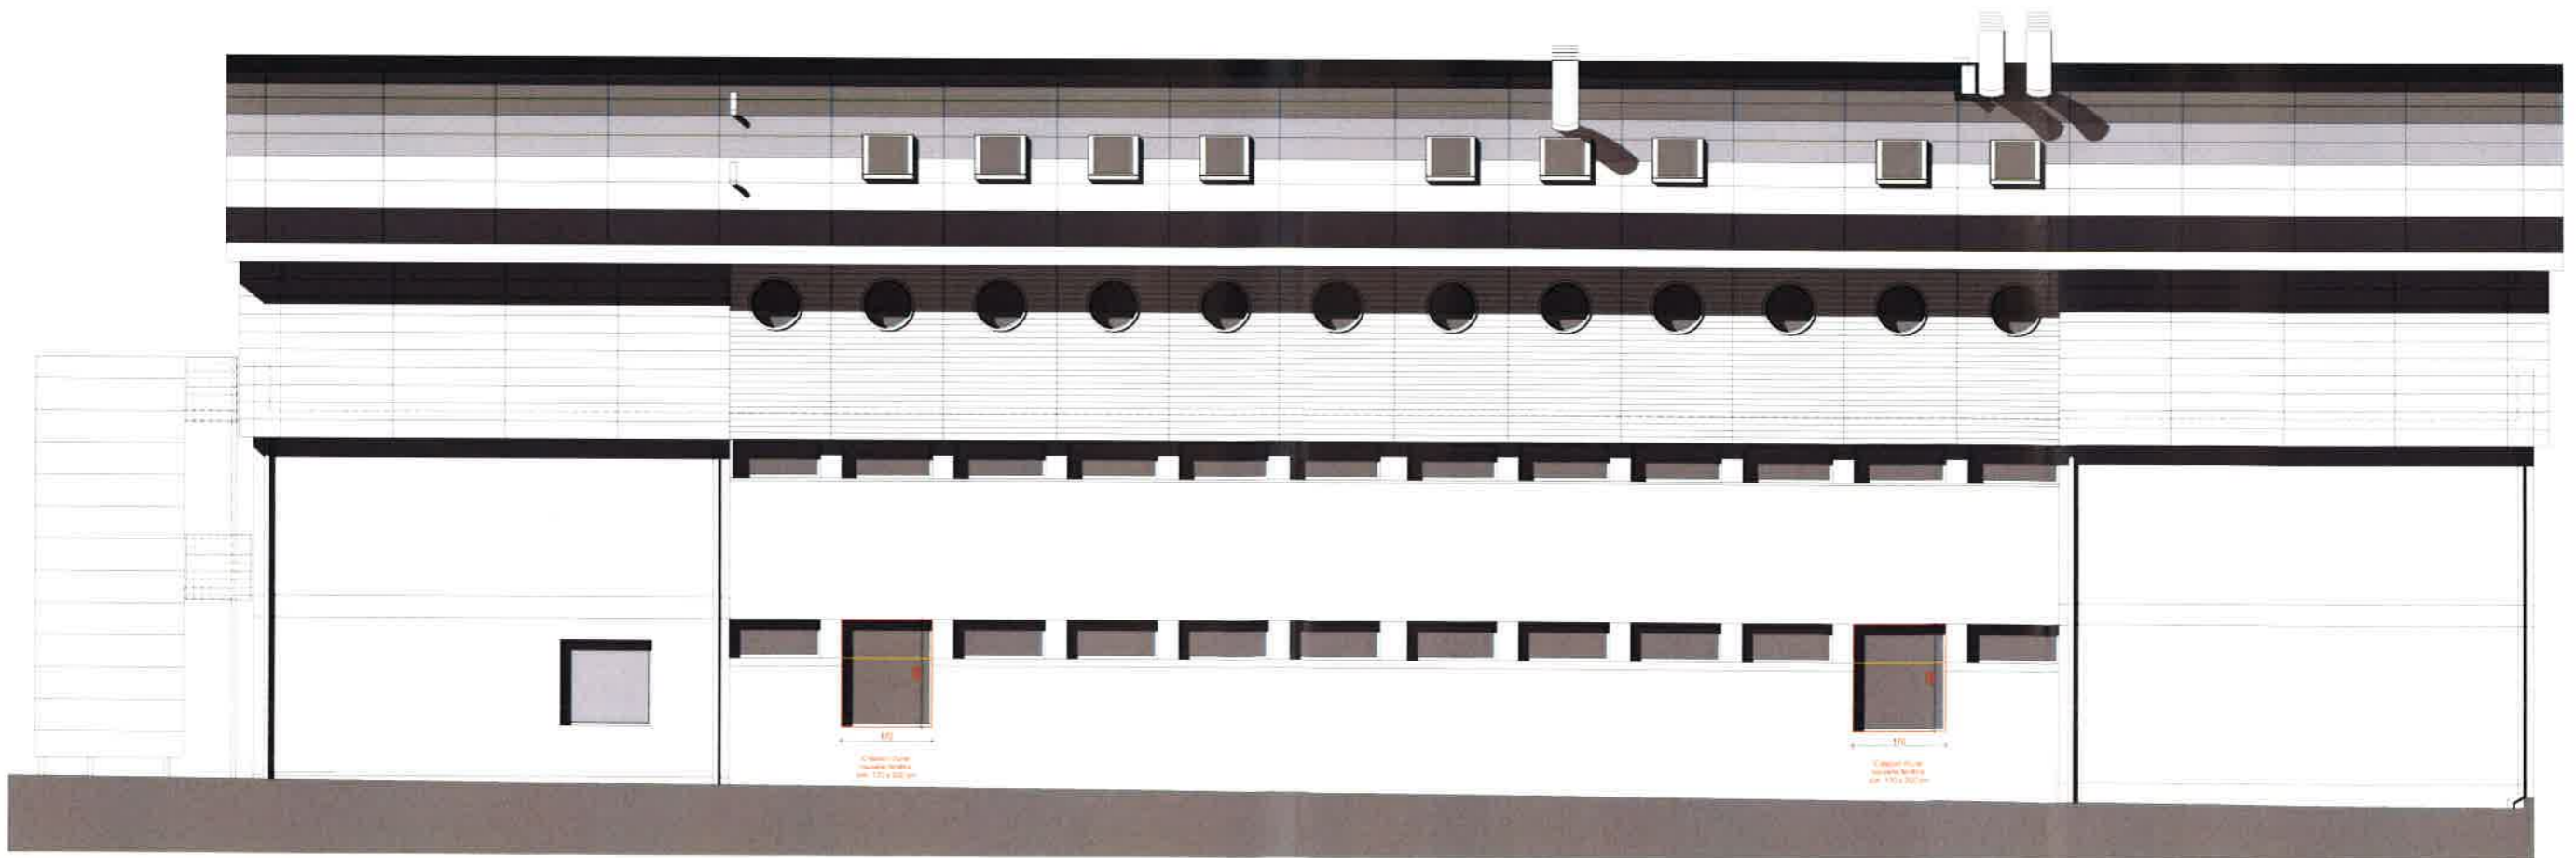

PLAN

ELEVATION

1201
 ASSOCIATION INTERCOMMUNALE ASSE ET BOIRON
 ETABLISSEMENT SCOLAIRE ELISABETH DE PORTES
 échelle 1:100
 BATIMENT A - PLAN et FACADE : agrandissement de deux fenêtres en façade
 A DEMOLIR A CONSTRUIR EXISTANT

Agrandissement
 d'une fenêtre
 dim. 170 x 200 cm

Agrandissement
 d'une fenêtre
 dim. 170 x 200 cm

PLAN - REZ-DE-CHAUSSEE

FACADE NORD-EST